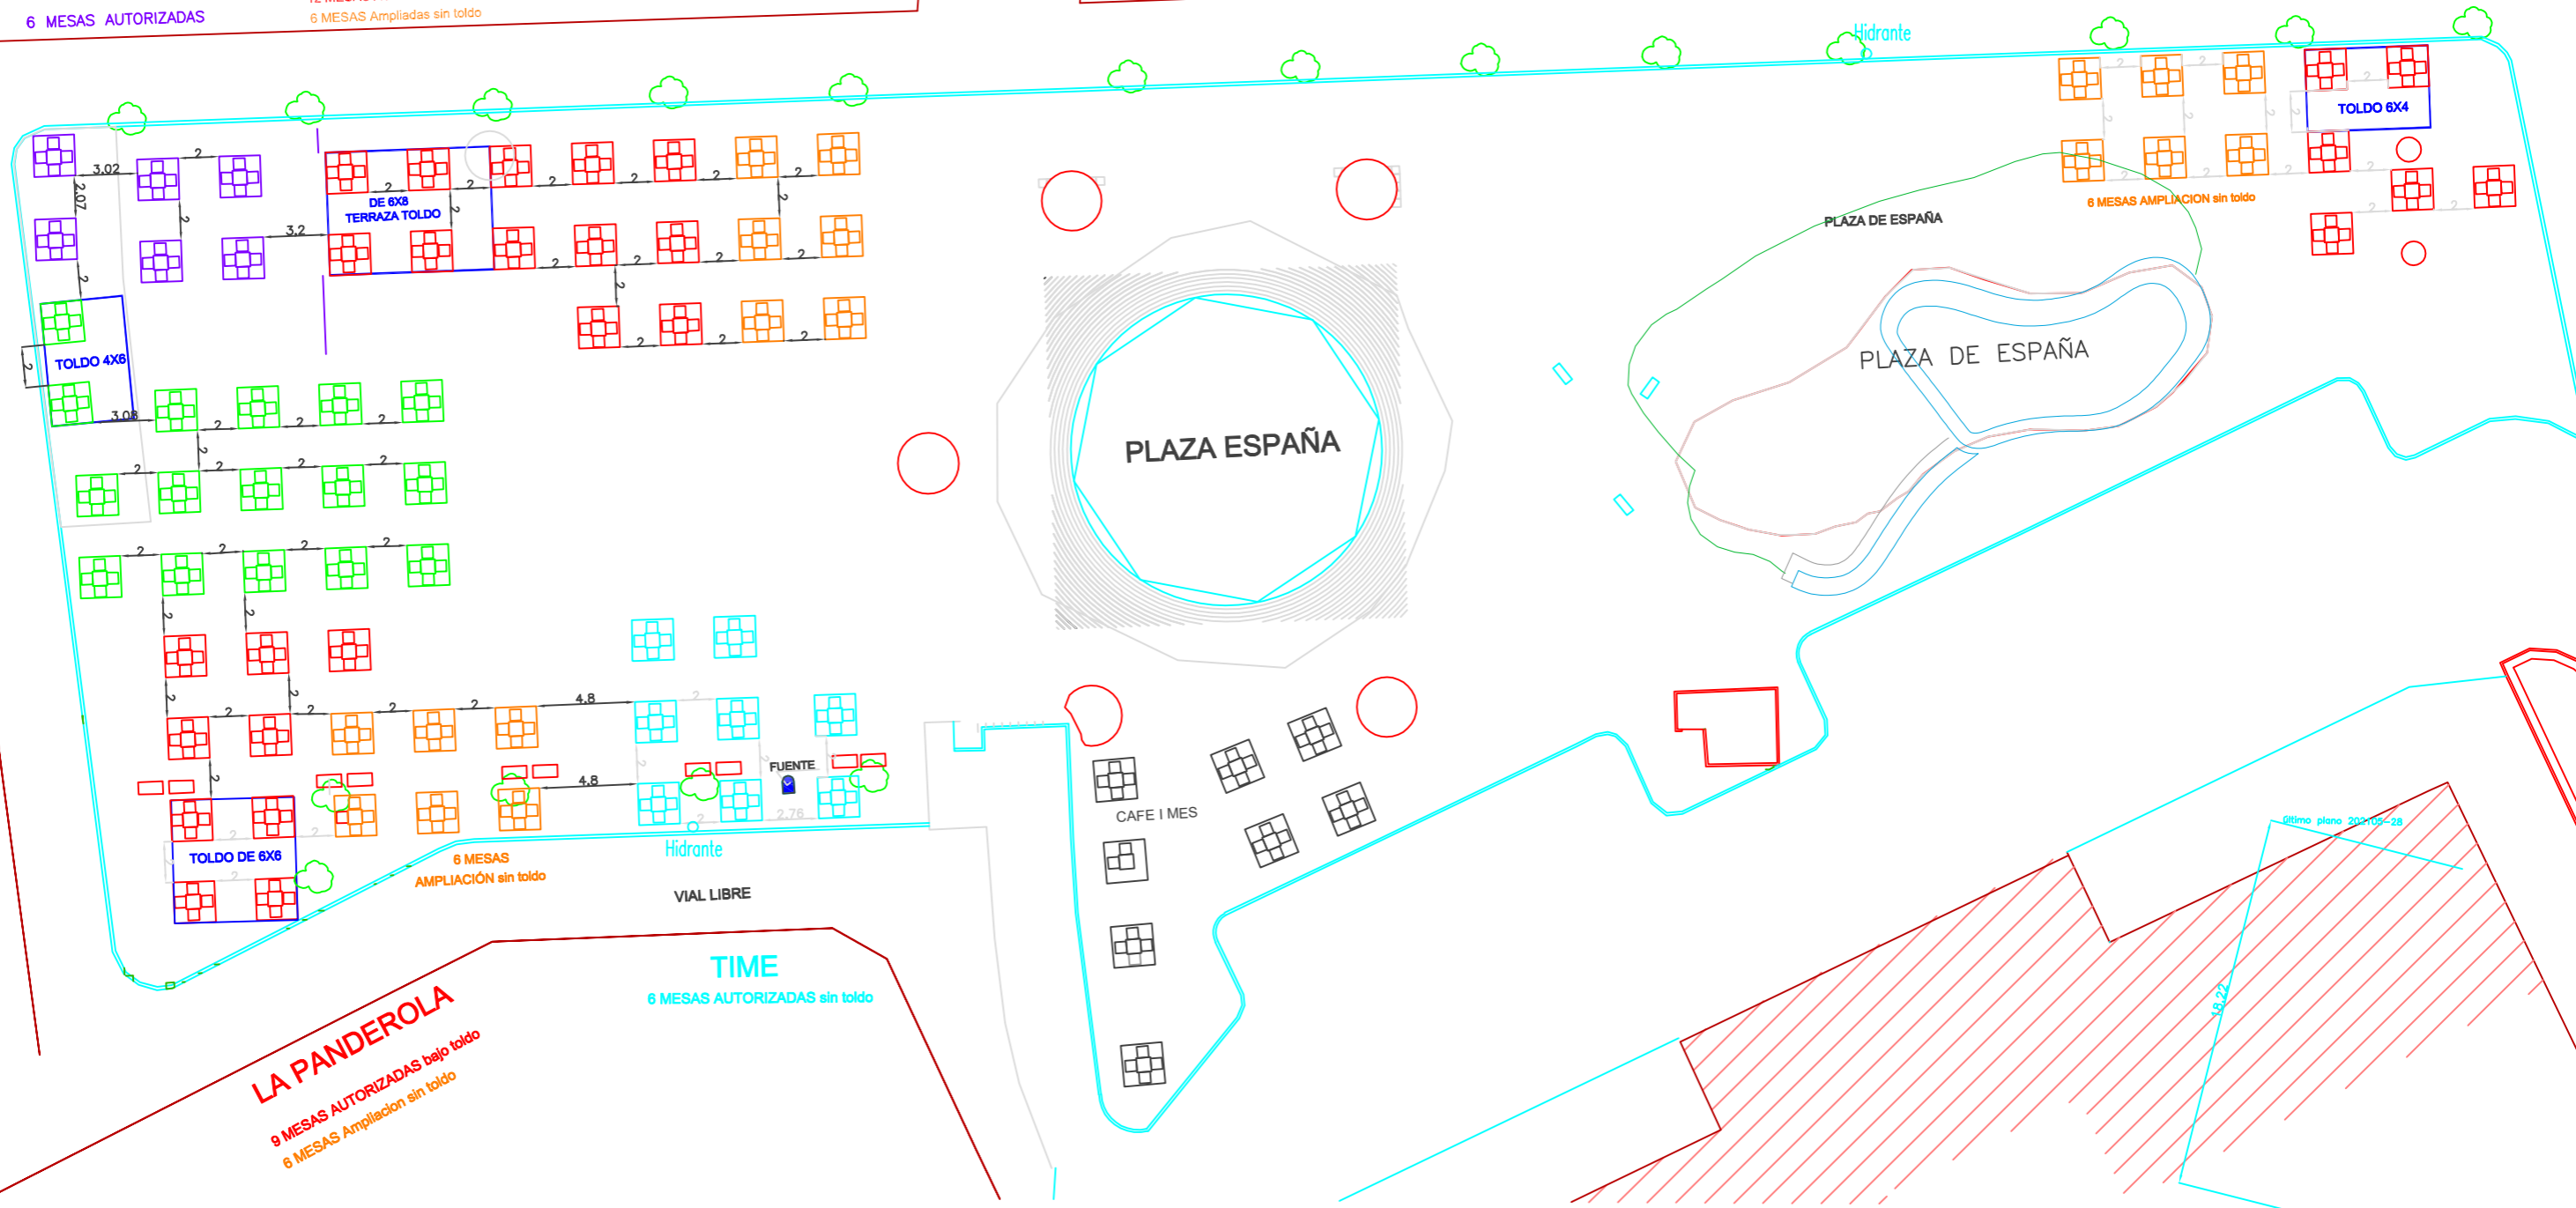

**BAR BALMORAL**  
6 MESAS AUTORIZADAS

**CAFETERÍA SYBARYT**  
12 MESAS AURORIZADAS bajo toldo  
6 MESAS Ampliadas sin toldo

6 MESAS AUTORIZADAS bajo toldo  
6 MESAS Ampliacion sin toldo  
**BAR TOGA**

10 MESAS Ampliadas sin toldo  
6 MESAS AUTORIZADAS bajo toldo  
**EXCEL-LENT**

**LA PANDEROLA**  
9 MESAS AUTORIZADAS bajo toldo  
6 MESAS Ampliacion sin toldo

**TIME**  
6 MESAS AUTORIZADAS sin toldo

ESCALA = 1/300

ACTUALIZACIÓN MAYO 2021